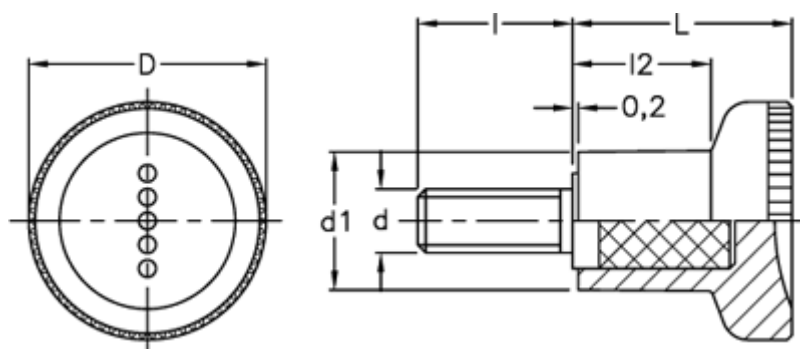

Varenummer: 23052433261  
Beskrivelse: E+G Fingerskrue  
EKK.31-p M8x20-C1

## Mål

D = 31  
d1 = 18.5  
d 6g = M8  
l = 20  
L = 27.0  
l2 = 17.0